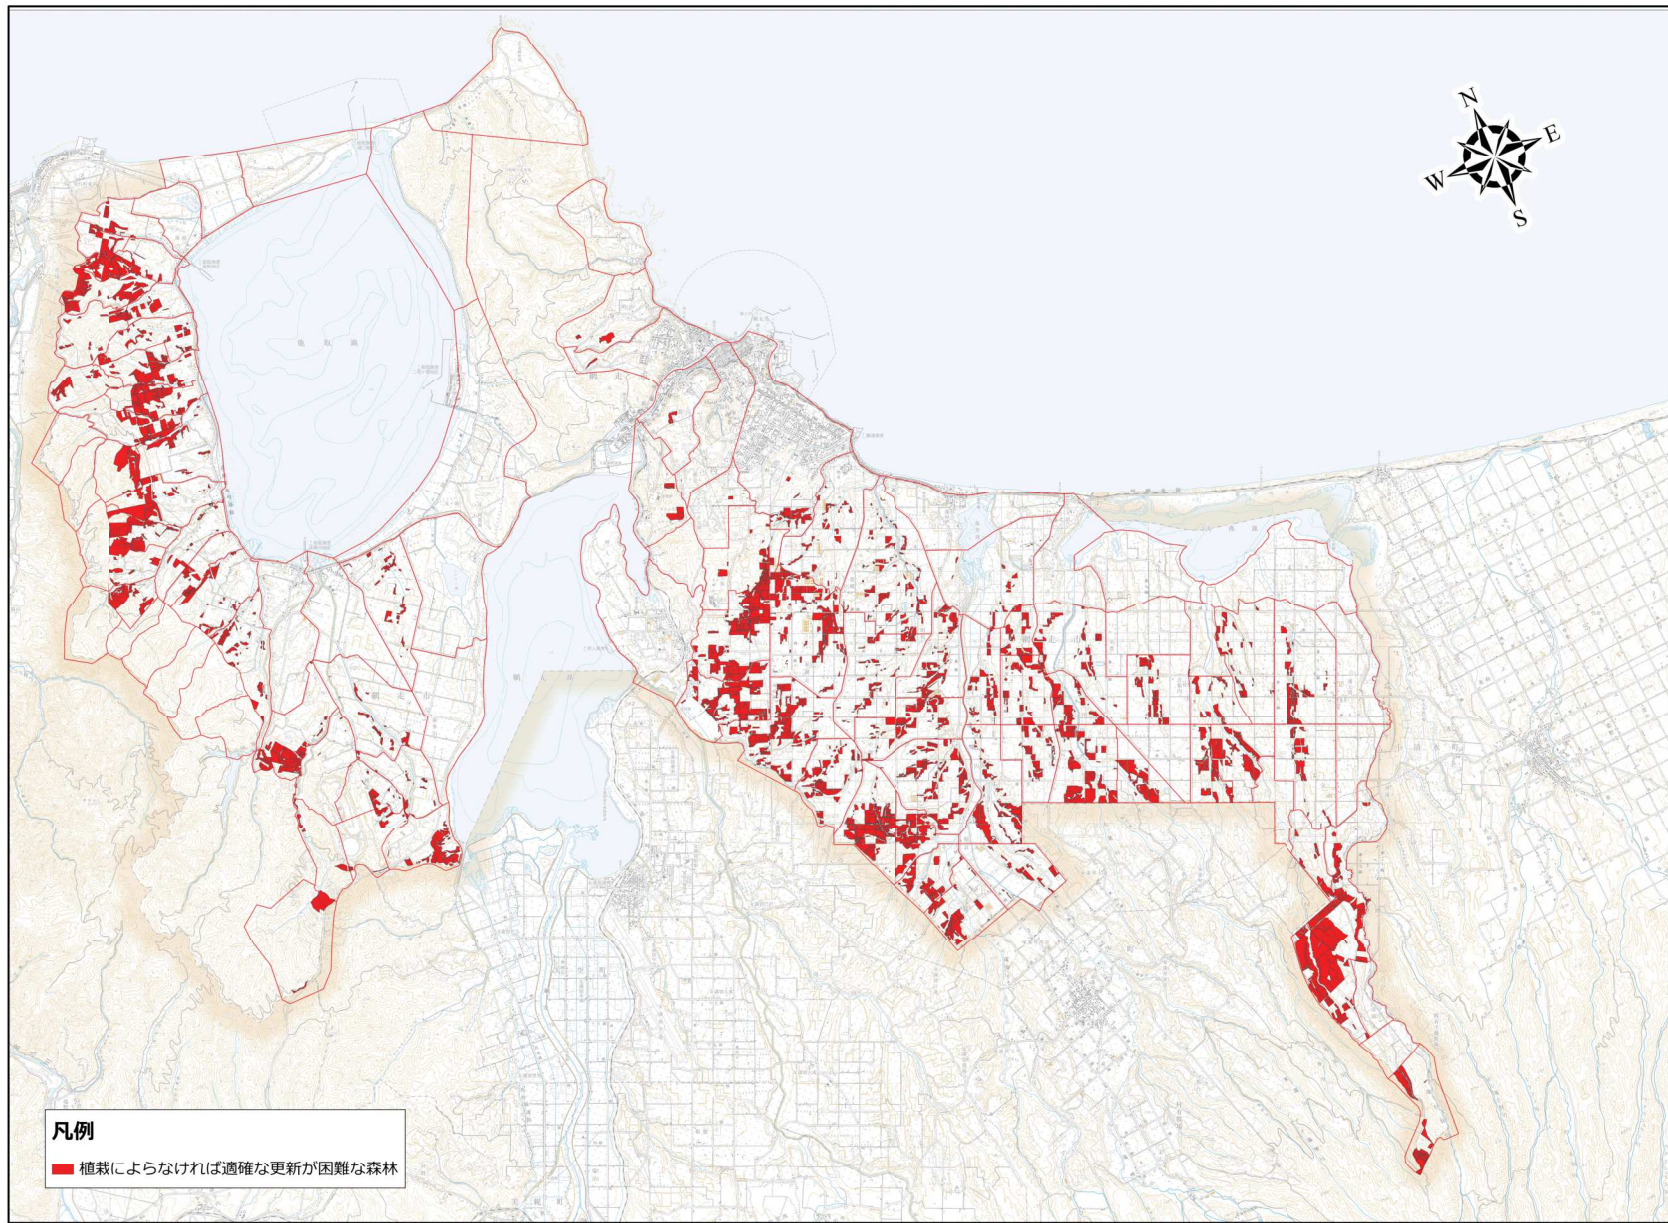

網走市森林整備計画概要図

1:50,000

0 2,500 5,000 10,000m